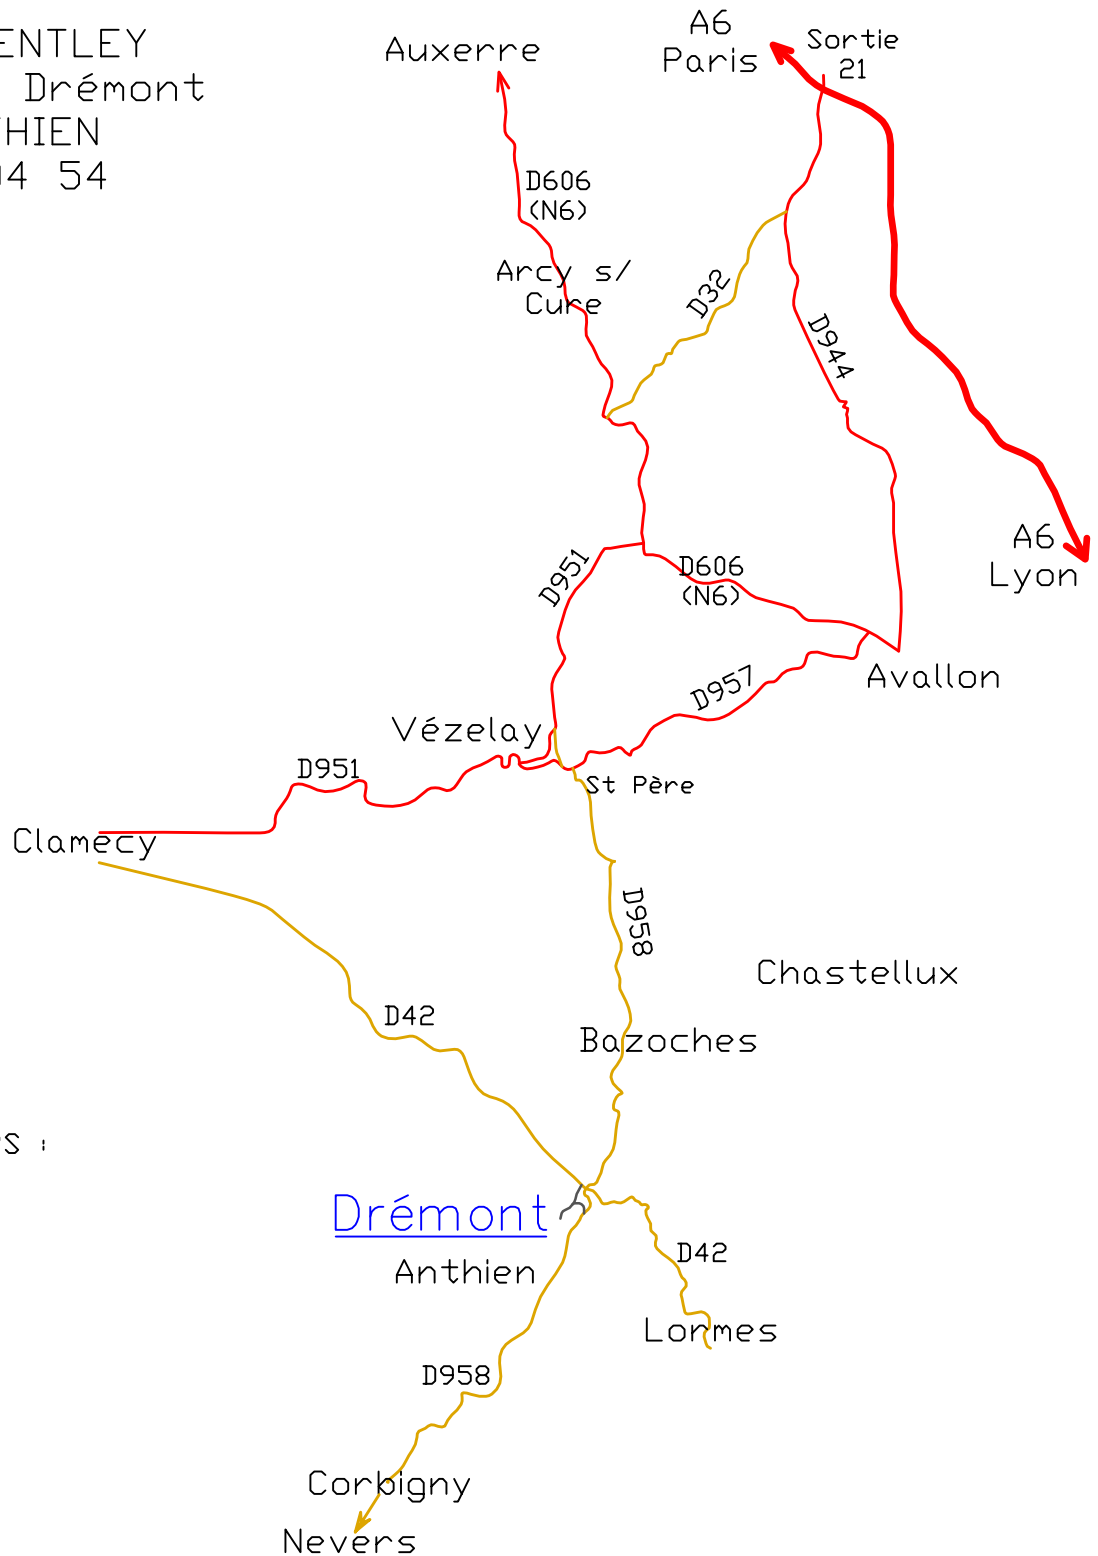

Ghislaine BENTLEY
Domaine de Drémont
58 800 ANTHIEN
03 86 22 04 54

Drémont:
Coordonnées GPS :
long 3°45'46" E
lat 47°19'54" N

De Paris (240 km, 2h45):

- A6 vers Lyon, sortie 21 Nitry / Vézelay
- Suivre Vézelay jusqu'au pied de Vézelay (env. 30 km) puis suivre Corbigny
- A St Père (juste après Vézelay), prendre à droite la D958 vers Corbigny
 - Passage par Pierre-perthuis et Bazoches
- 6 km après le village de Bazoches, vous arrivez au carrefour des routes D42 et D958 (Corbigny, Lormes, Clamecy).
- A ce carrefour, en face de vous, se trouve un dépôt de gravier, sortez de la route pour rentrer sur ce "terrain vague" d'où part l'allée de tilleuls qui vous emmène à la maison